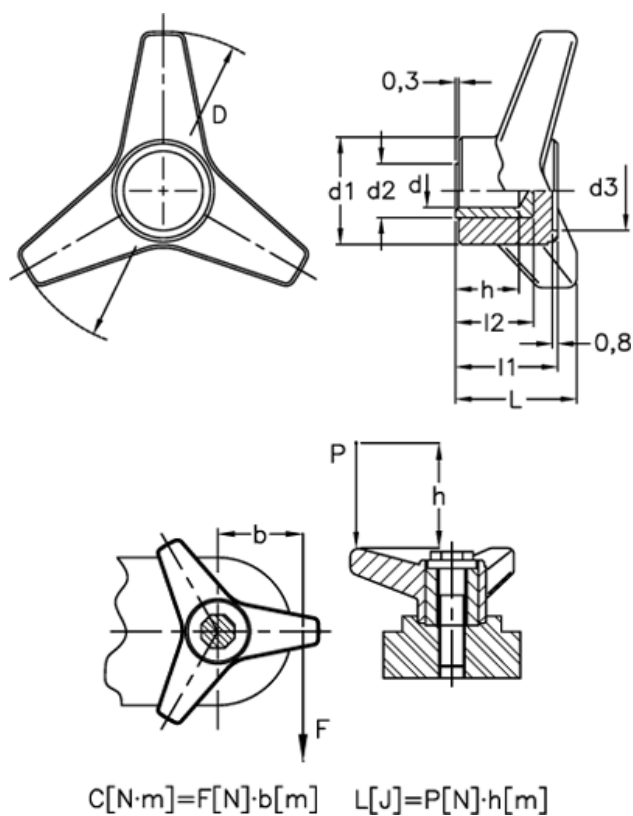

Article number: 2302065672  
 Description: E+G Three-arm knob  
 VB.639/80 A-8

## Measures

C (N m)	= 80	L(J)	= 6
D	= 80	l1	= 30
d1	= 32	l2	= 25
d2	= 15		
d3	= 21		
d H9	= 8		
h	= 20		
L	= 35		